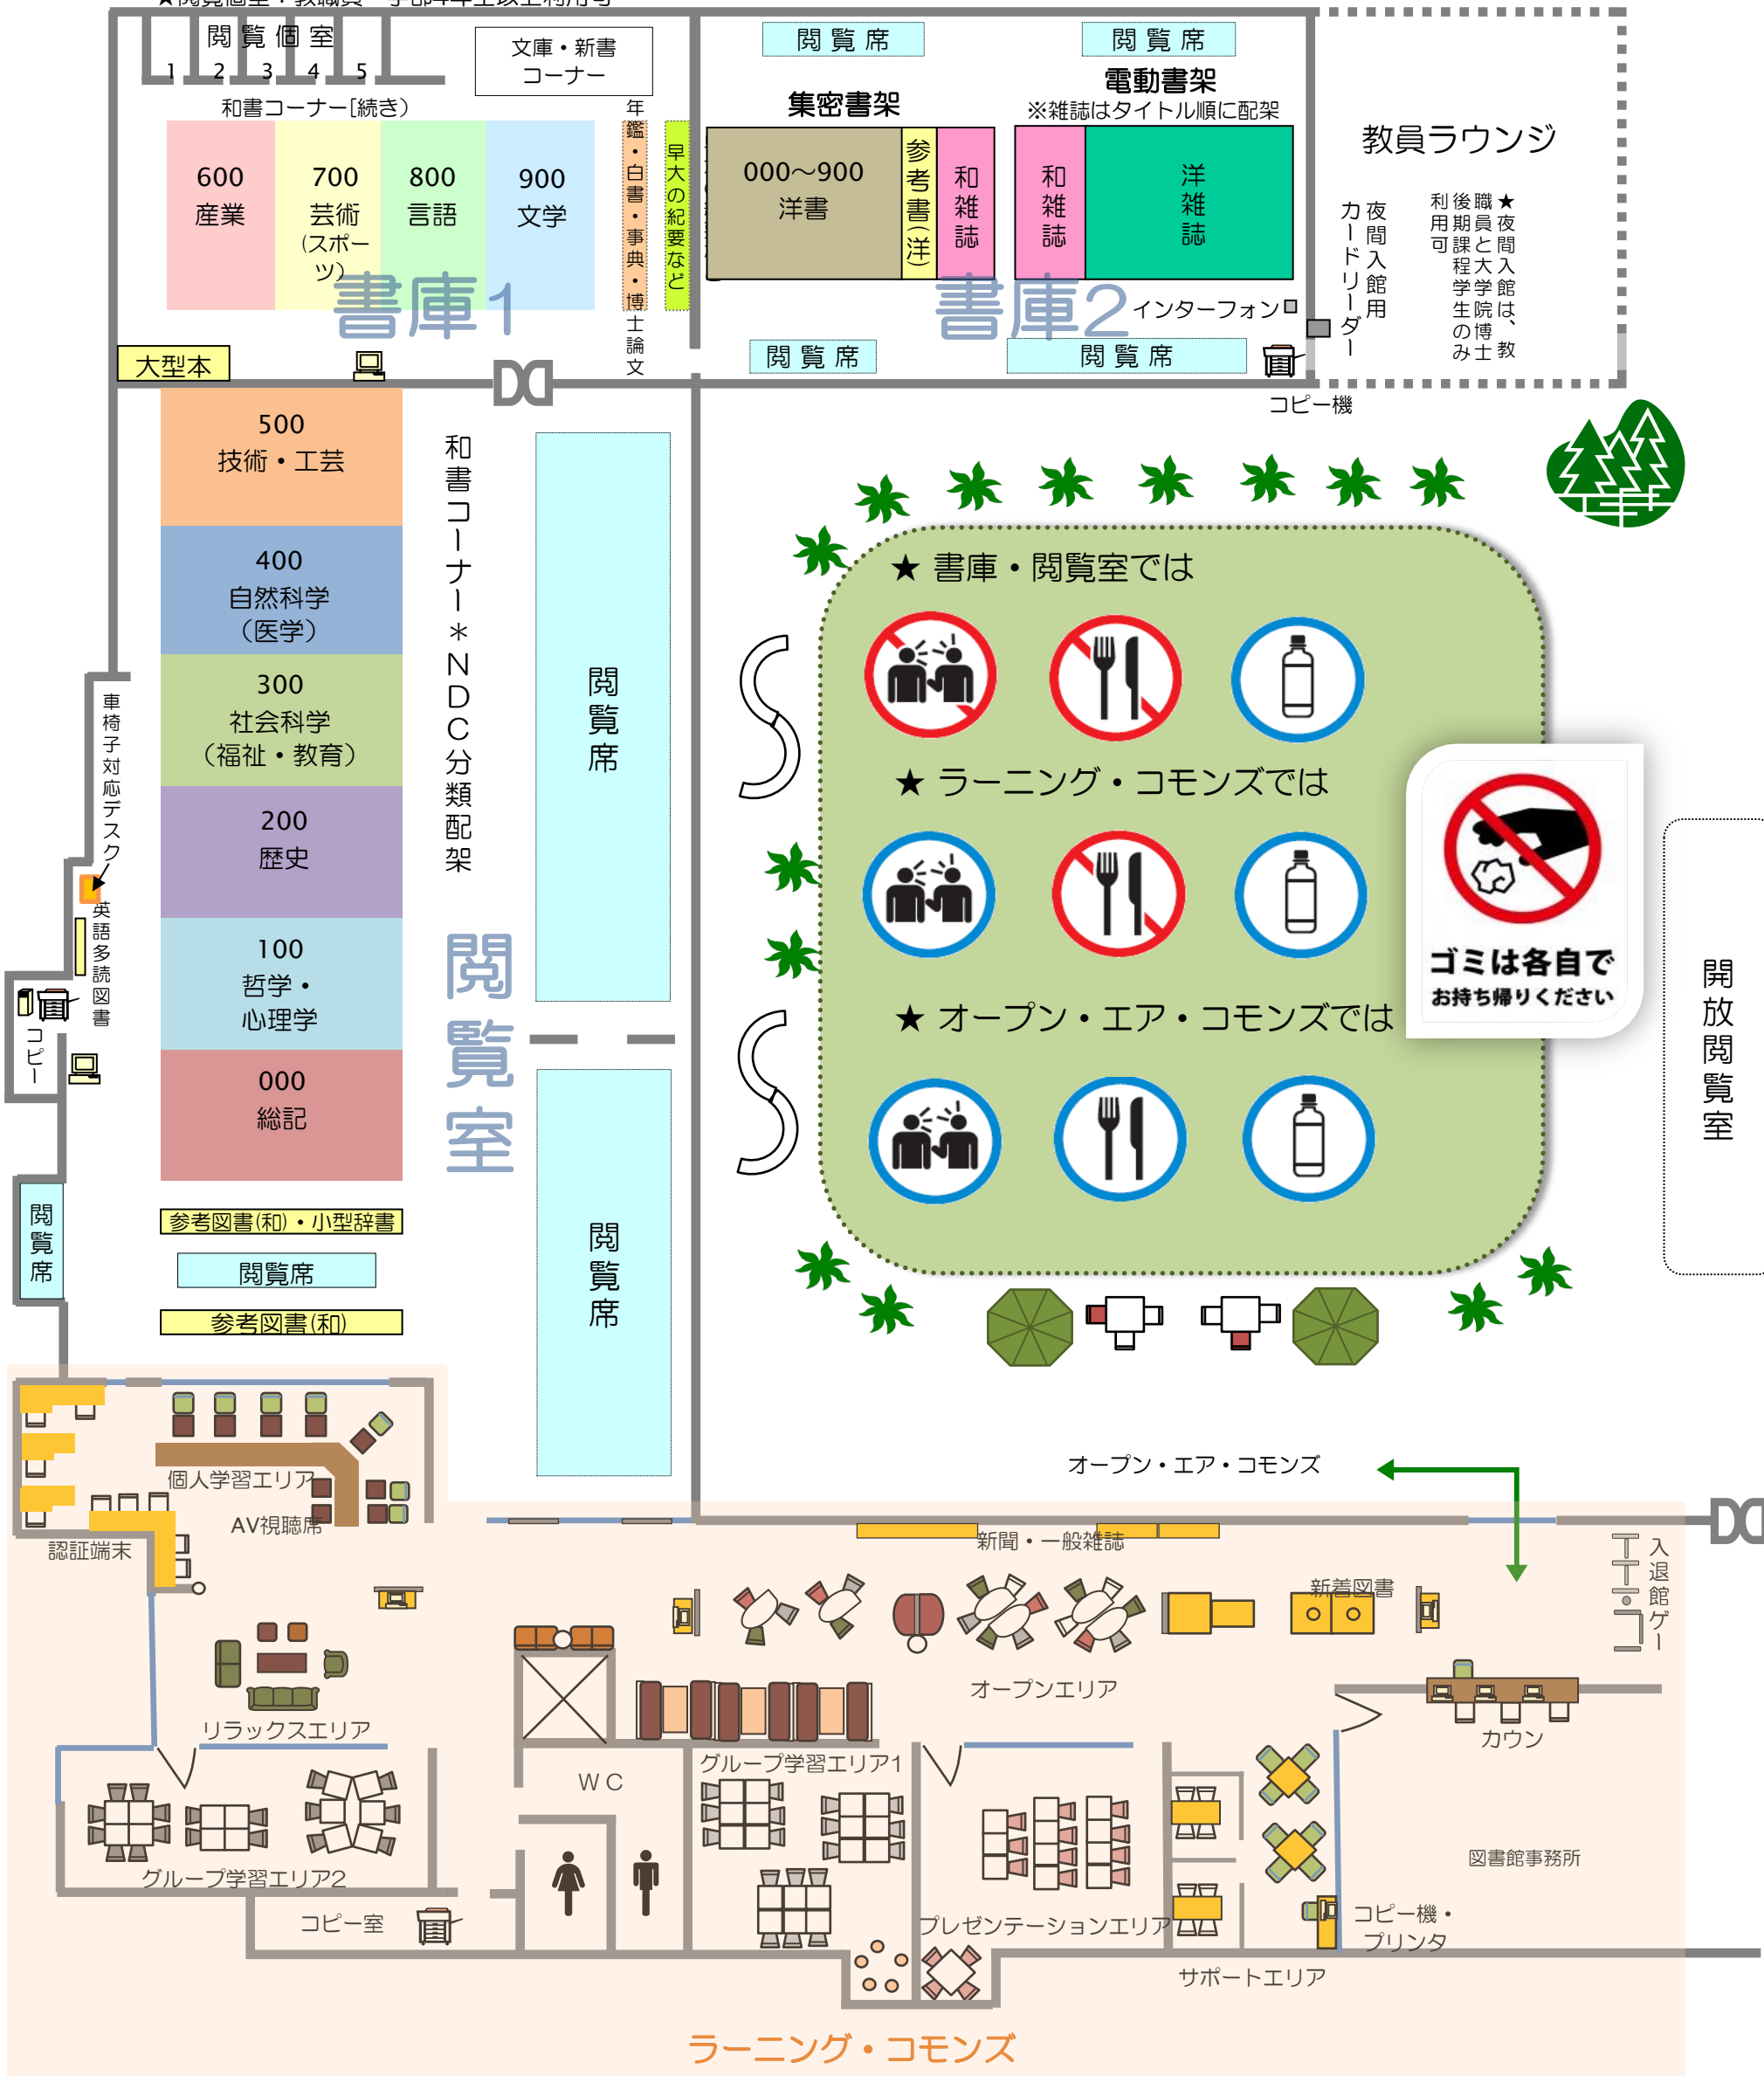

# 早稲田大学図書館 案内図

WASEDA University Library

2017年3月現在

★閲覧個室：教職員・学部4年生以上利用可

開放閲覧室

ラーニング・commons