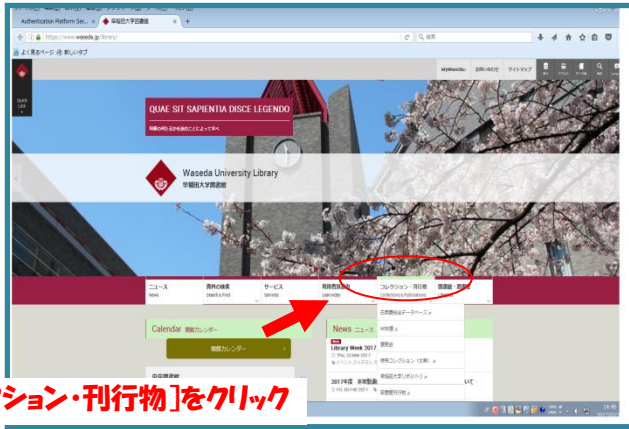

古典籍総合データベースの使い方

早稲田大学図書館「古典籍総合データベース」<http://www.wul.waseda.ac.jp/kotenseki/>

1. 図書館ホームページからデータベースへ
検索語を入力して、[検索] をクリック

2. 古典籍総合データベース TOP

3. 検索結果の一覧画面

4. 書誌画面

5. 巻ごとの画像インデックス

詳細画像を見るには HTML か PDF をクリック

**HTML
カットごとの
JPEG 画像へ
⇒ステップ6**

**PDF
画像の一括
ファイルへ
⇒ステップ7**

6. カットごとの JPEG 画像

7. 画像の一括ファイル (PDFファイル)

PDF 閲覧ソフトの機能をお使いください

連続見開き

拡大

☆ 蔵書検索 WINE の検索結果からも画像が表示できます