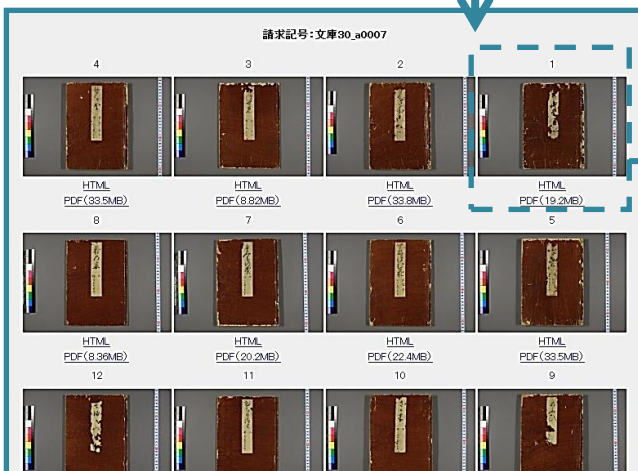

古典籍総合データベースの使い方

早稲田大学図書館「古典籍総合データベース」<http://www.wul.waseda.ac.jp/kotenseki/>

1. 図書館ホームページからデータベースへ
検索語を入力して、[検索] をクリック

2. 古典籍総合データベース TOP

3. 検索結果の一覧画面

4. 書誌画面

5. 巻ごとの画像インデックス

詳細画像を見るには HTML か PDF をクリック

**HTML
カットごとの
JPEG 画像へ
⇒ステップ6**

**PDF
画像の一括
ファイルへ
⇒ステップ7**

6. カットごとの JPEG 画像

7. 画像の一括ファイル (PDFファイル)

PDF 閲覧ソフトの機能をお使いください

連続見開き

拡大

☆ 蔵書検索 WINE の検索結果からも画像が表示できます