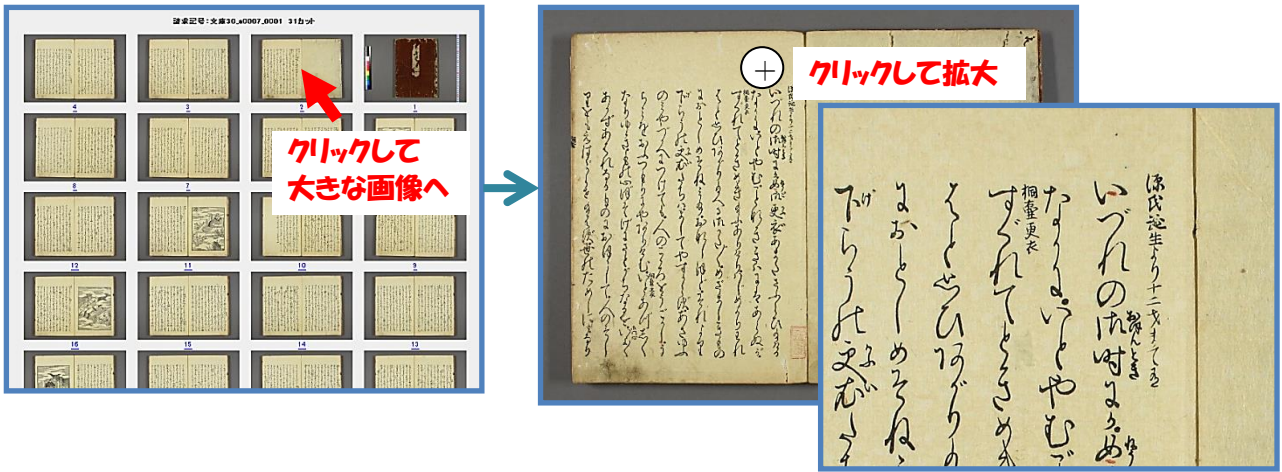

7. 画像の一括ファイル (PDFファイル)

PDF 閲覧ソフトの機能をお使いください

連続見開き

拡大

☆ 蔵書検索 WINE の検索結果からも画像が表示できます

Waseda University Library Catalog RefWorks

最初に戻る 予約 保存 MARC表示 一覧に戻る 限定

別検索語

タイトル 源氏物語 早稲田大学 全コレクション 検索

限定条件: 資料のタイプ "古典籍"
11 件目 (25 件中) のレコード
Record: Prev Next

タイトル 源氏物語 / 【紫式部】 【著】
げんじ monogatari

出版事項 寺町通(洛陽): 八尾勘平衛, 承應3[1654]
テラマチドリ(ラクヨウ): ヤオカンベエ
teramachidori(rakuyō) : yaokanbee

リンク情報:	
画像情報	
配架場所	請求番号
中央 4F貴重書庫	文庫30 A0007 1-00
形態	60冊・26.9×19.1cm

「画像情報」をクリック

ステップ5と同じ画面へリンク

※本データベースの画像のご利用について

古典籍総合データベースの画像を研究目的で個人的にお手元に置く場合は、ご自由に印刷やダウンロードをしていただいて結構です。ただし、画像を掲載・放映等に利用する場合は、事前の申請手続きが必要です。手続きについては、本データベースの「画像データの利用について」をご参照ください。