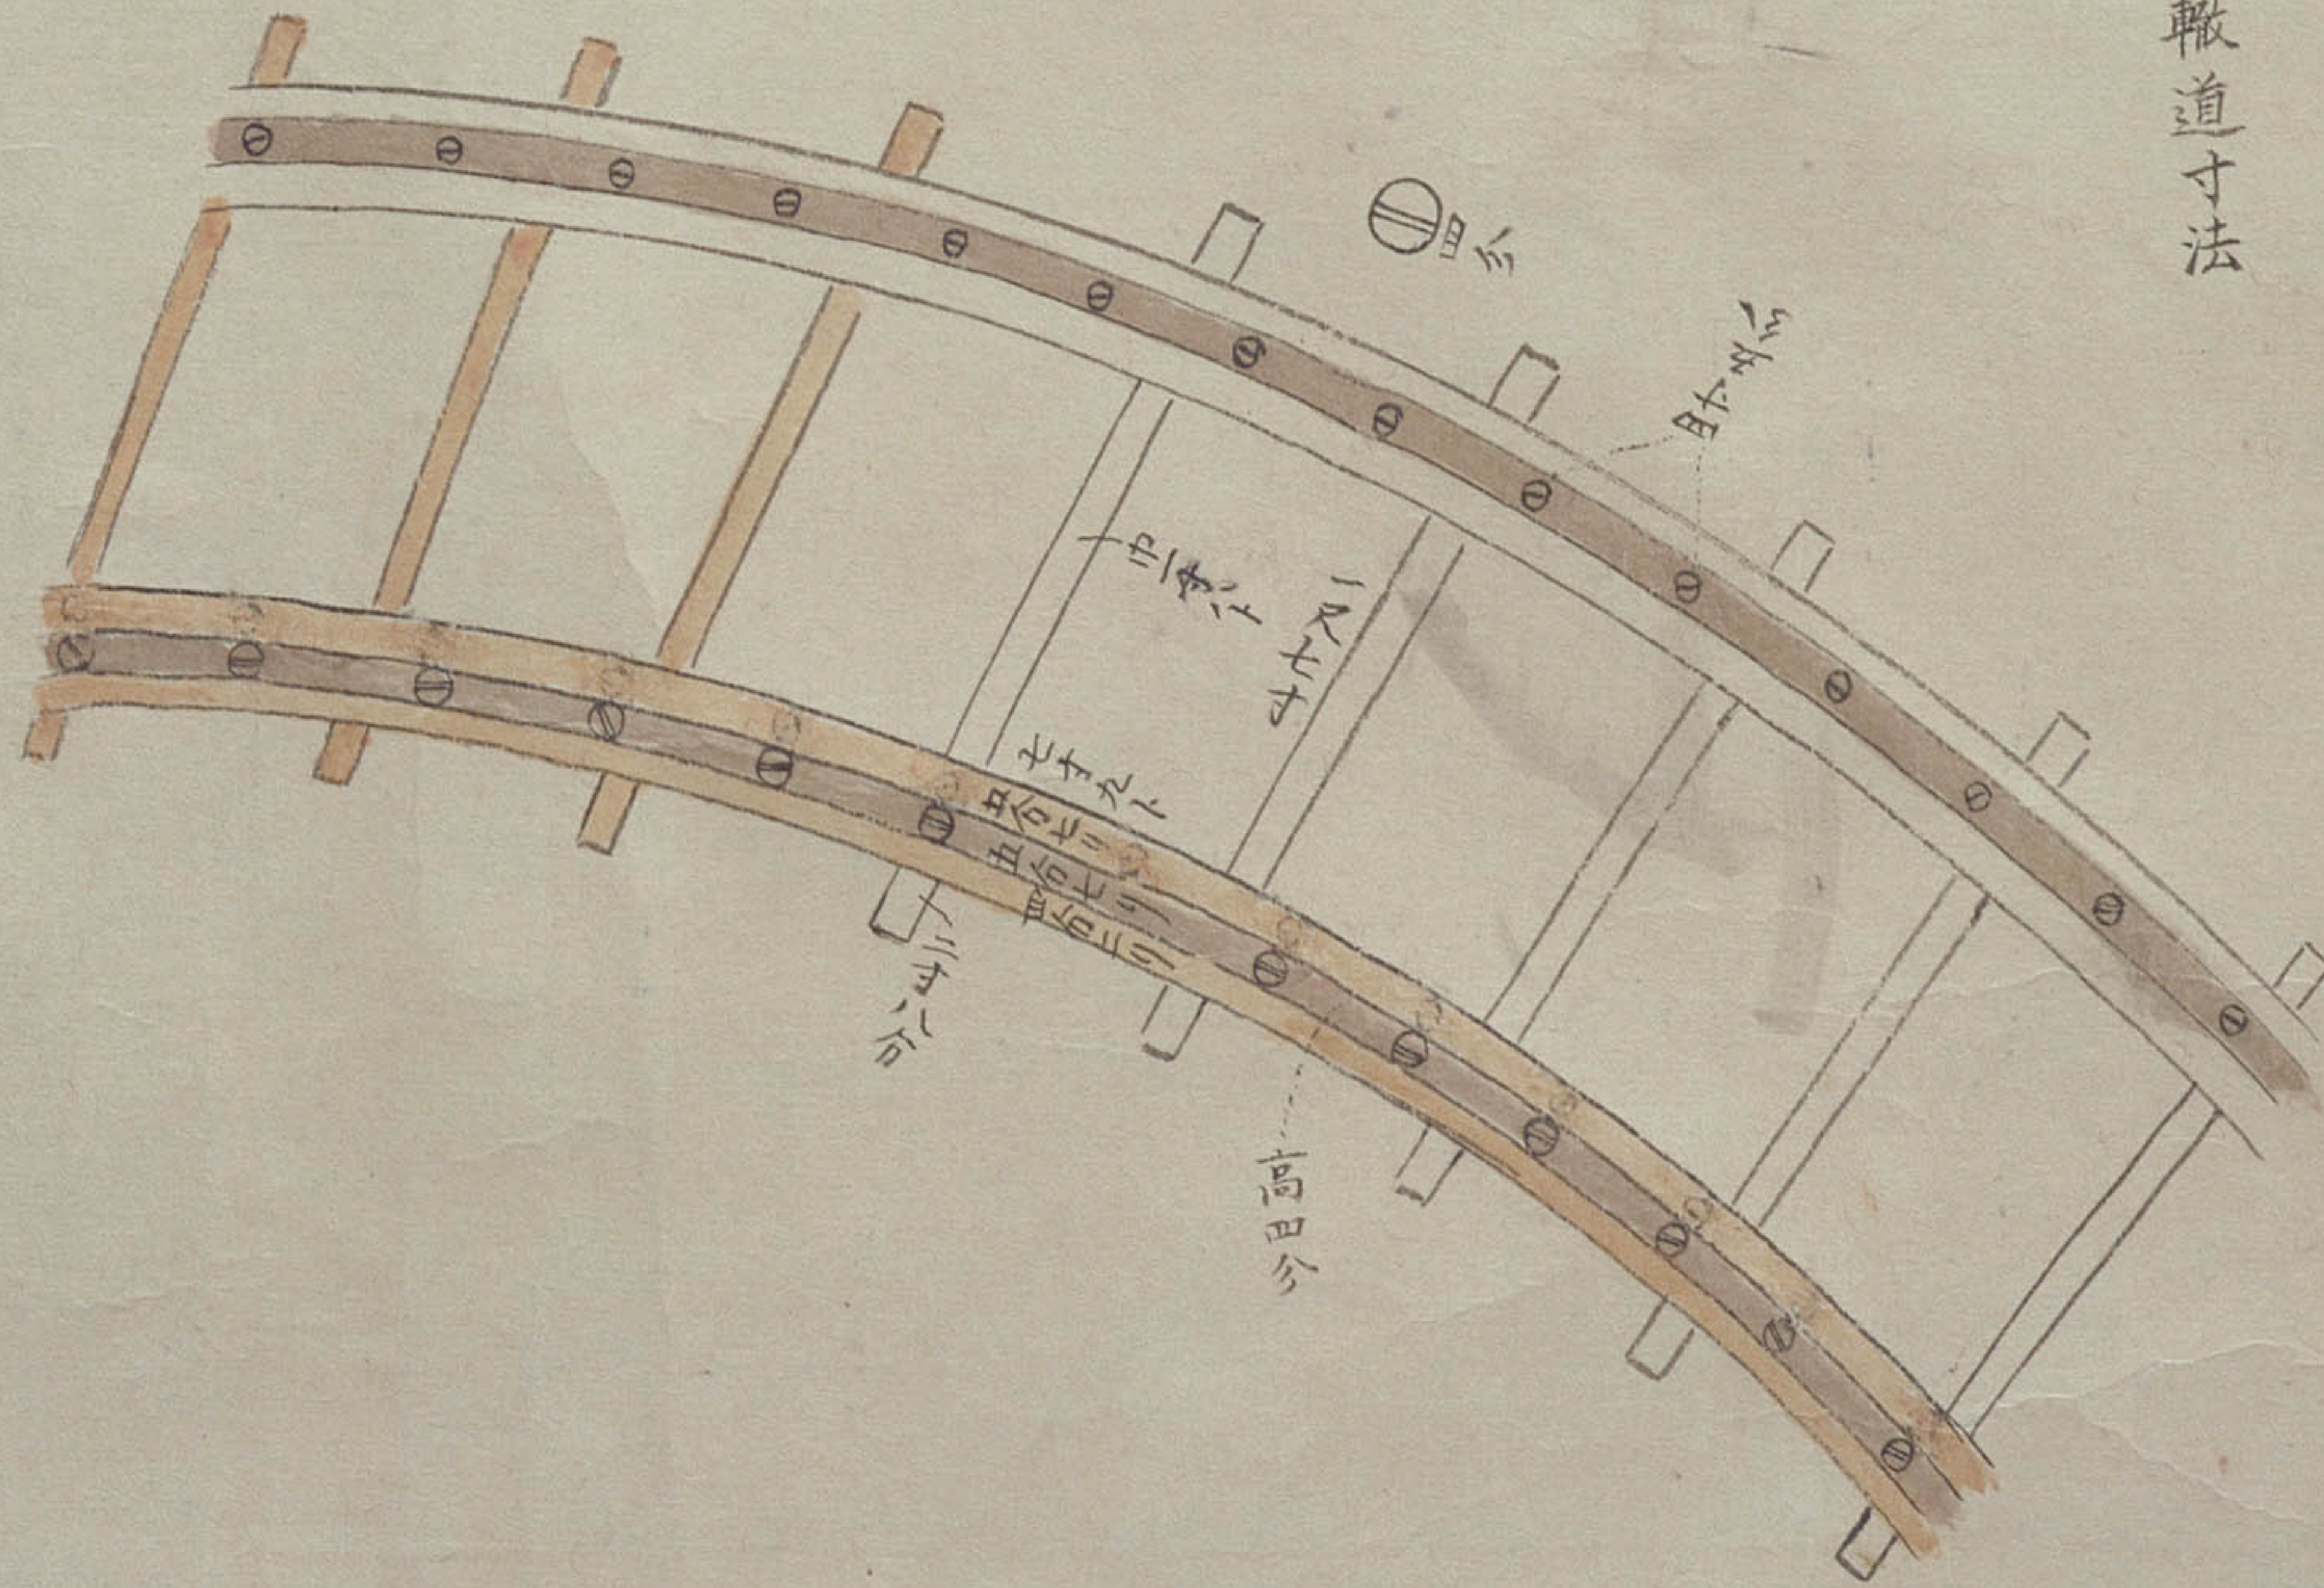

エレキテレヒテレグラフ
雷電傳信機畧圖

スチウムワーム
蒸氣車轆道寸法

2 MADE 3 IN 4 JAPAN 5 6 7 8 9 金海奇觀 埤 23 30 1 2 3 4 5 6 7 8 9 40 1 2 3 4 5 6 7 8 9 50 1 2