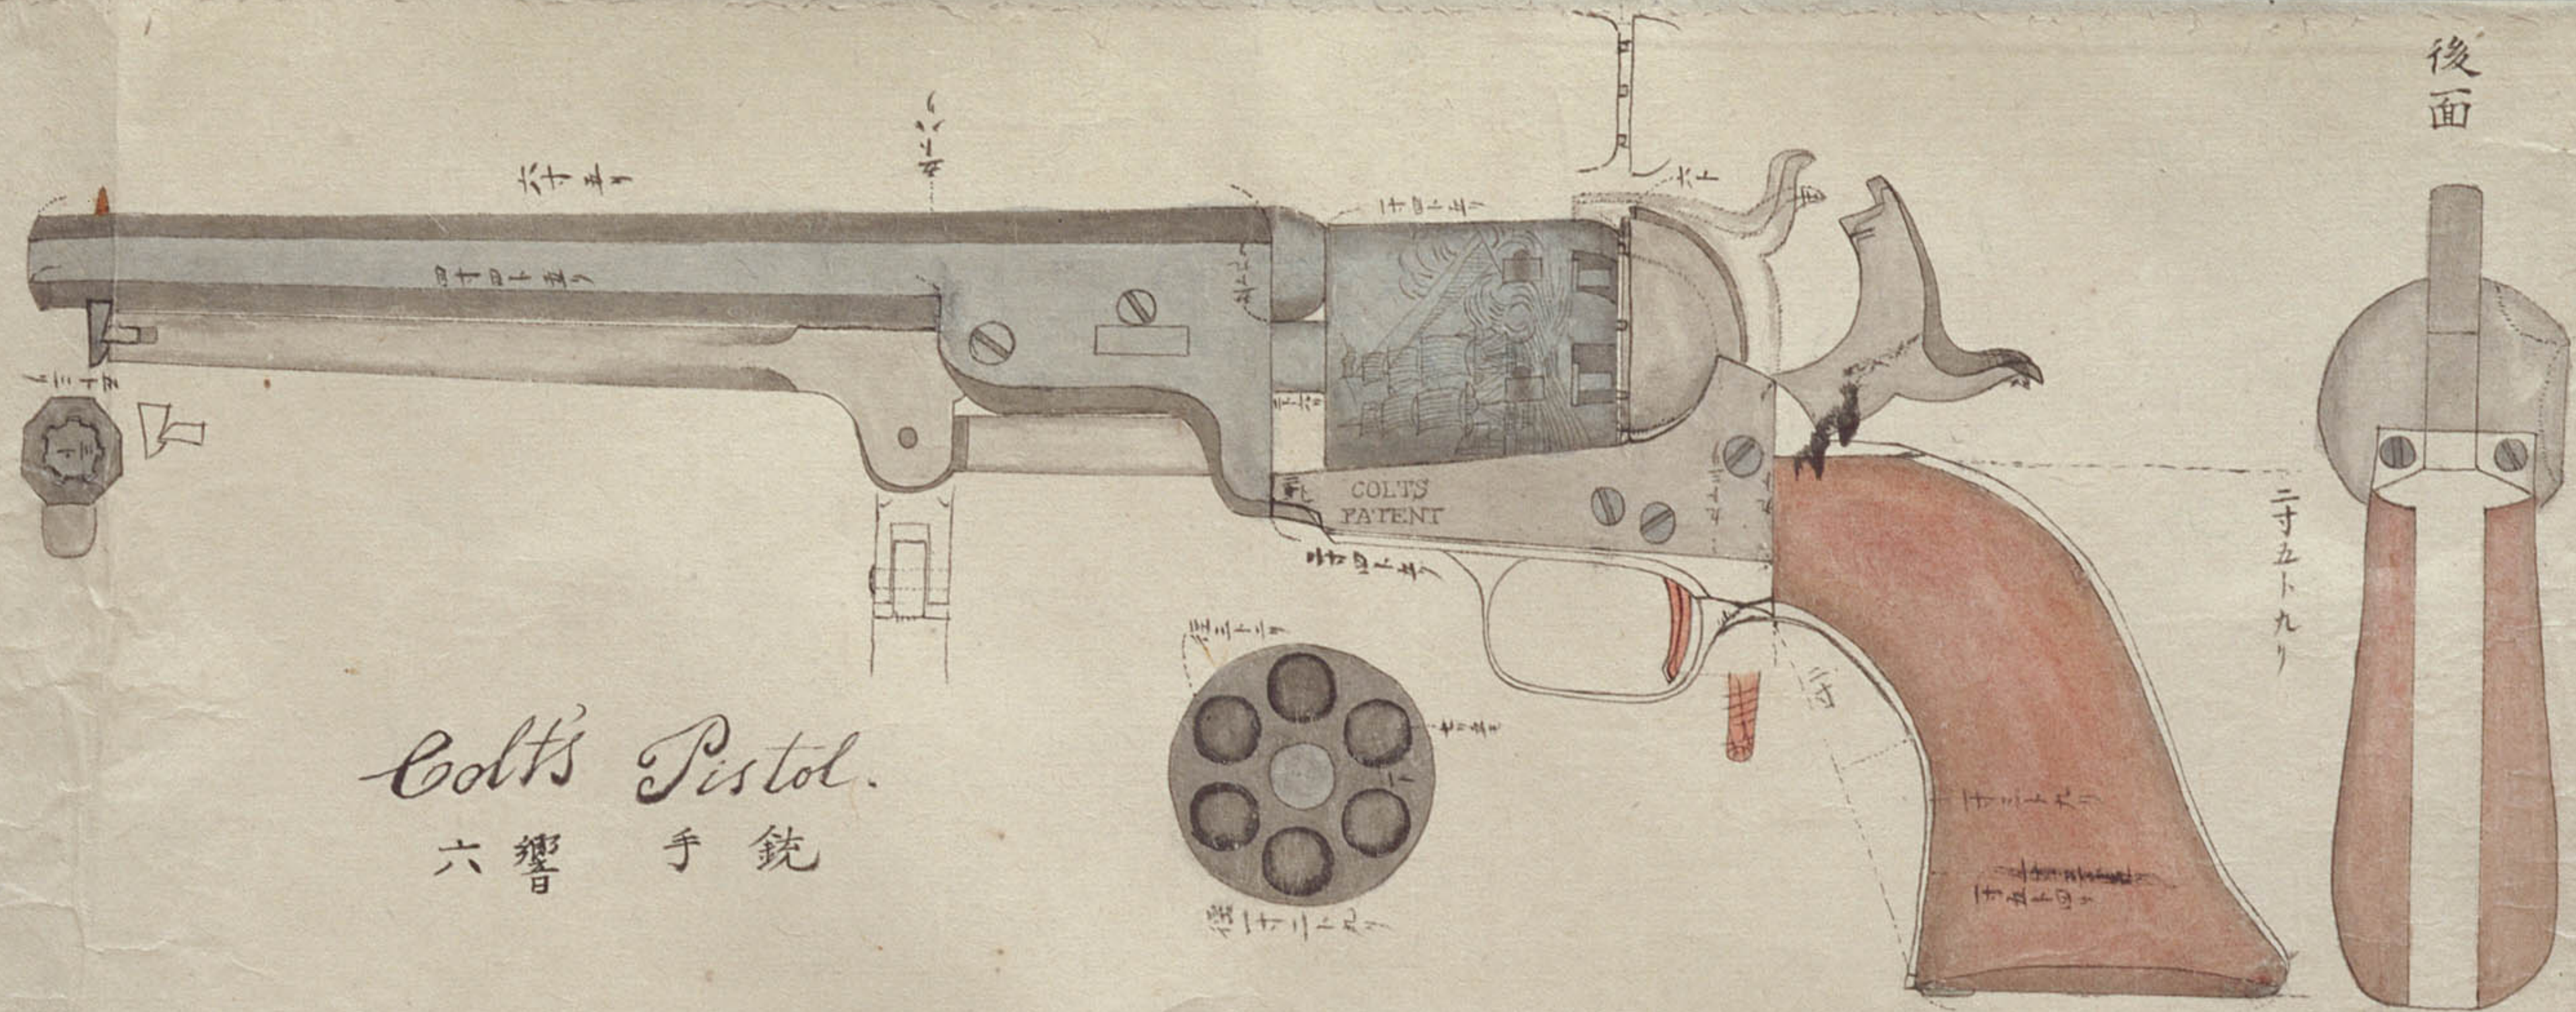

六響手槍機関解剖圖

大槻禮助作
甲寅六月

Colt's Pistol.
六響手銃

嘉永甲寅二月廿八日
寓於金川驛寓居