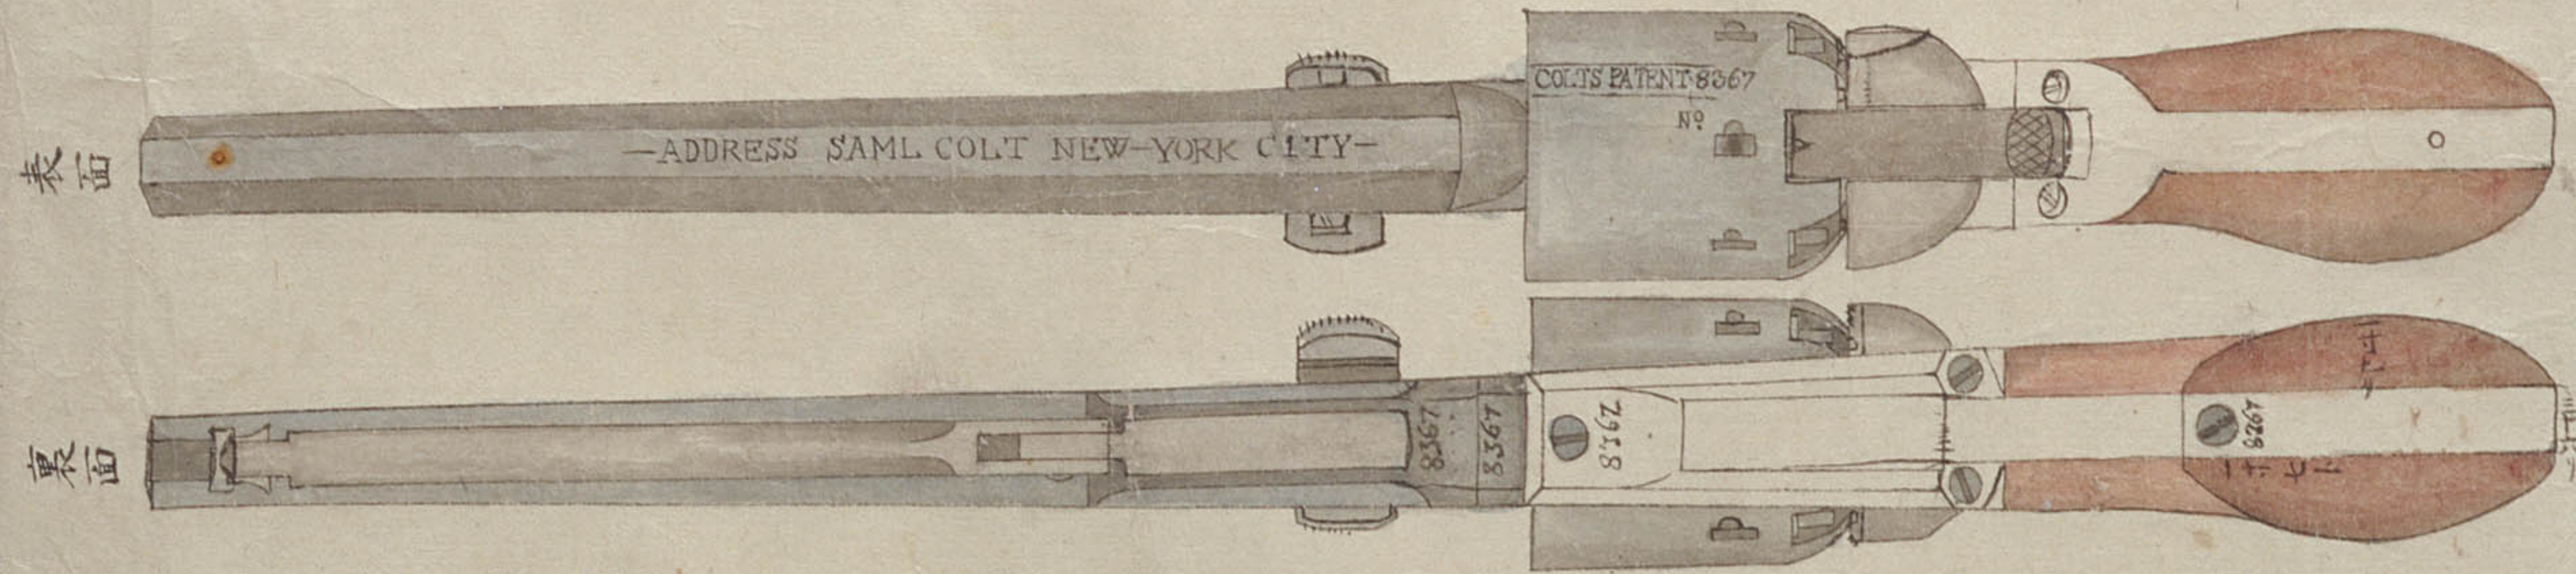

六響手槍機関解剖圖

大槻禮助作
甲寅六月

Colt's Pistol.
六響手銃

嘉永甲寅二月廿八日
寓於金川驛寓居