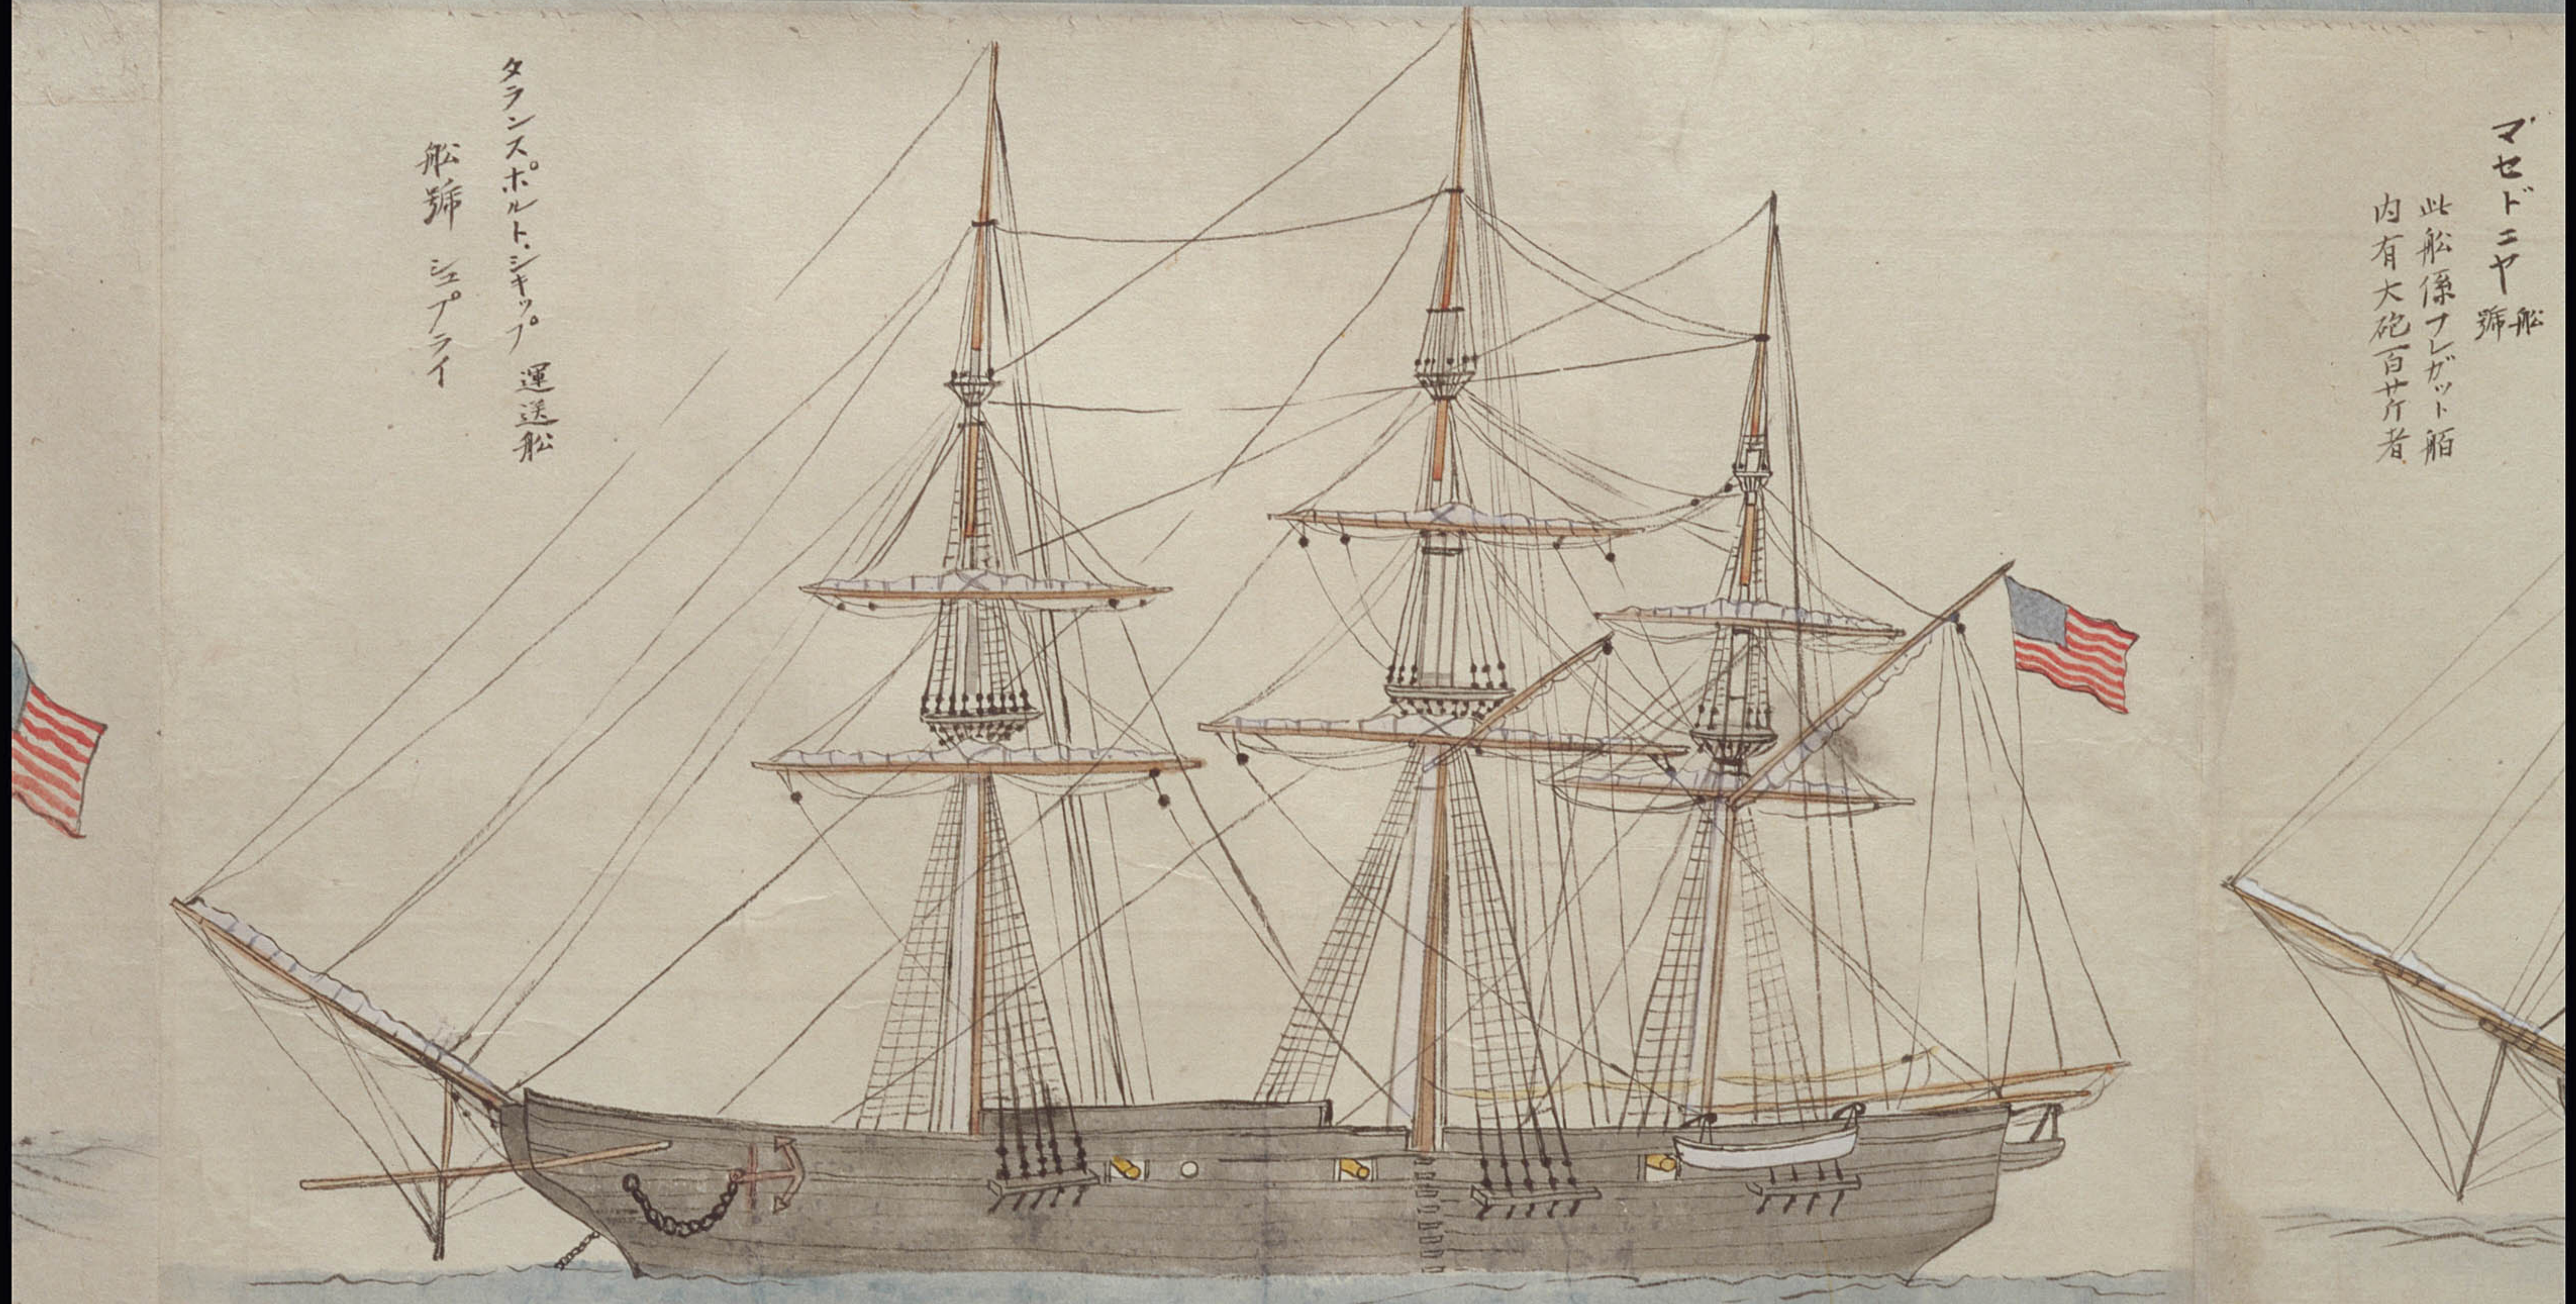

マゼトニヤ船  
此船係フレゲット船  
内有大砲百廿斤者

タラシスホルトシキツプ  
運送船  
船辨 シアライ

2 MADE 3 IN 4 JAPAN 5 6 7 8 9 金海奇観 乾 30 1 2 3 4 5 6 7 8 9 40 1 2 3 4 5 6 7 8 9 50 1 2