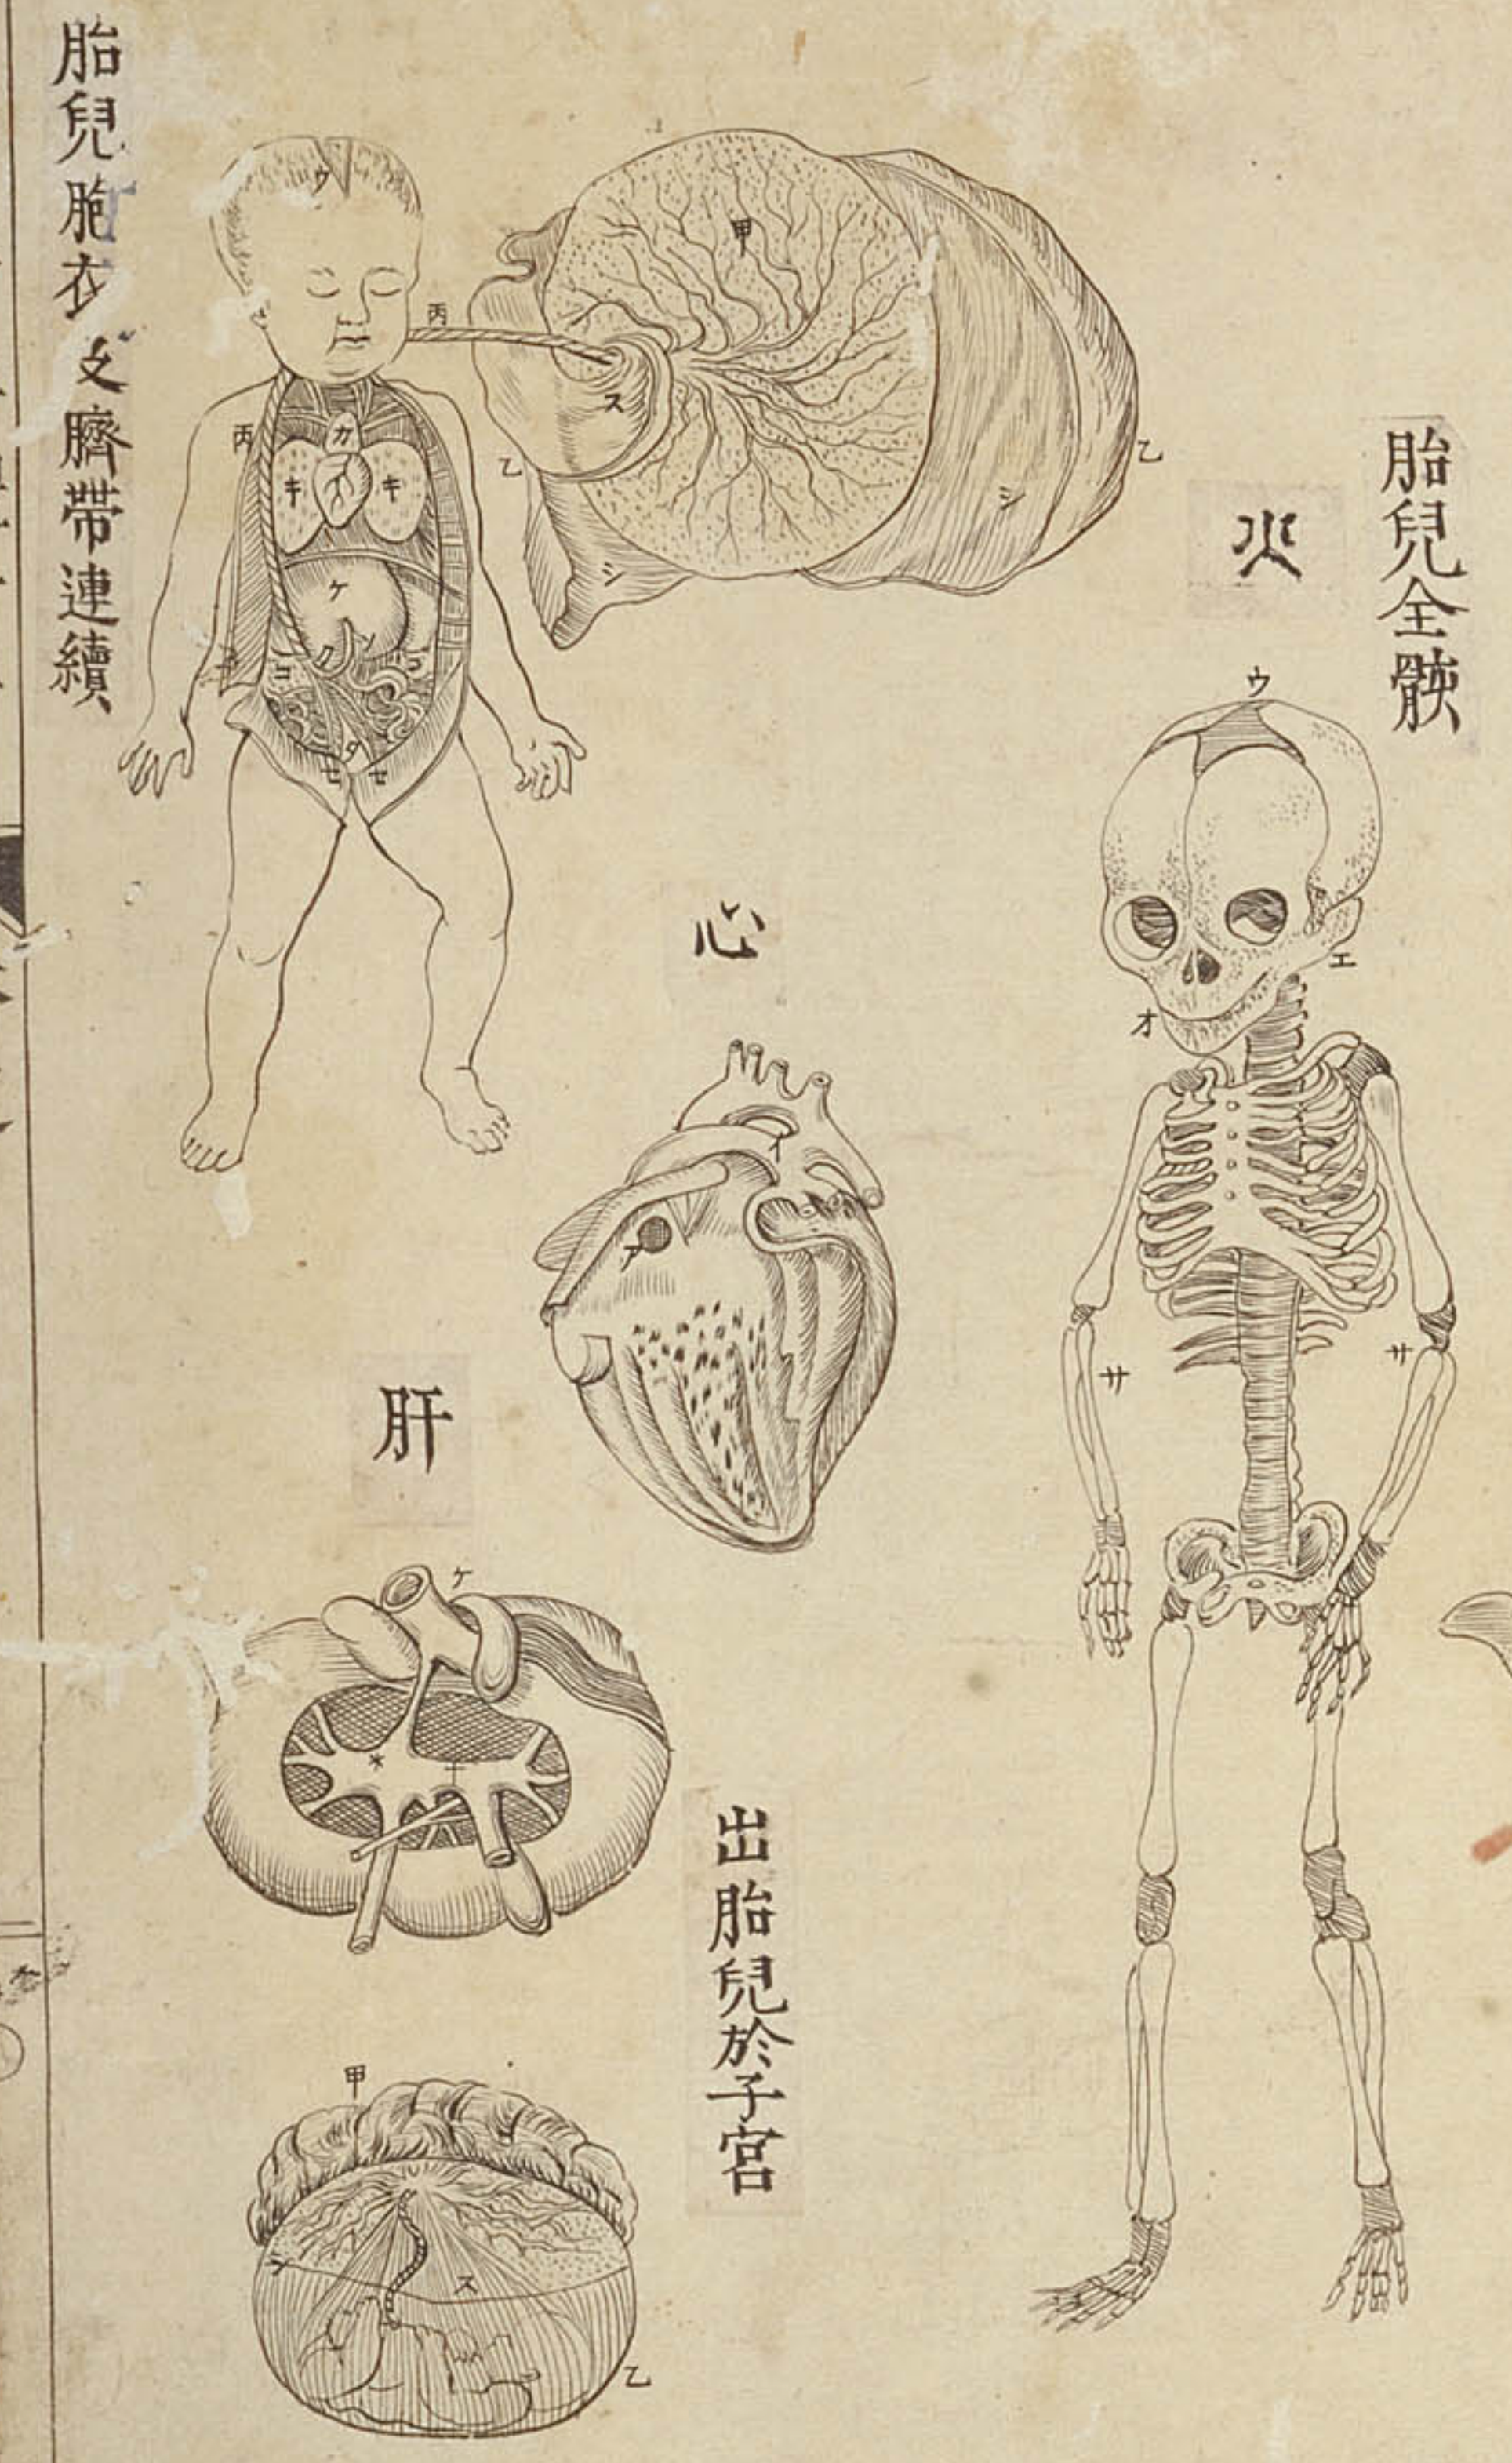

胎子篇圖

重訂解體新書

卷之二

重訂解體新書

女子陰器連屬

剖開子宮視其內宮及內口

豎割腔後面視 皺襞及子宮口

視卵子