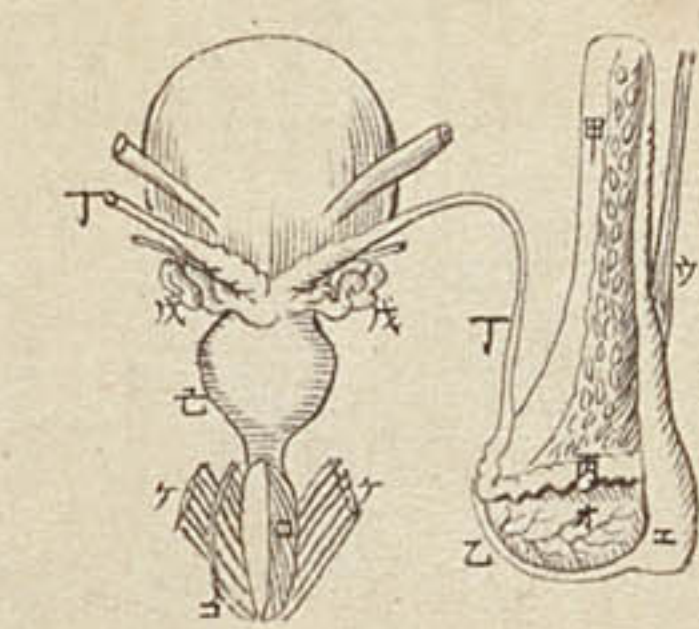

輪子書成

直言解體新書

卷之

第十圖 腎系十圖 第十一版

腎系尿管膀胱及精道畢丸等連係

八 橫斷陰莖見水棉樣本質等

勃 橫斷畢丸視細管疊屈為橙樣狀

字七

字八

男女生殖諸器篇圖

女子殖具全形

女子精道

開陰莖

膀胱畢丸陰莖連續

膀胱前面

男子精道