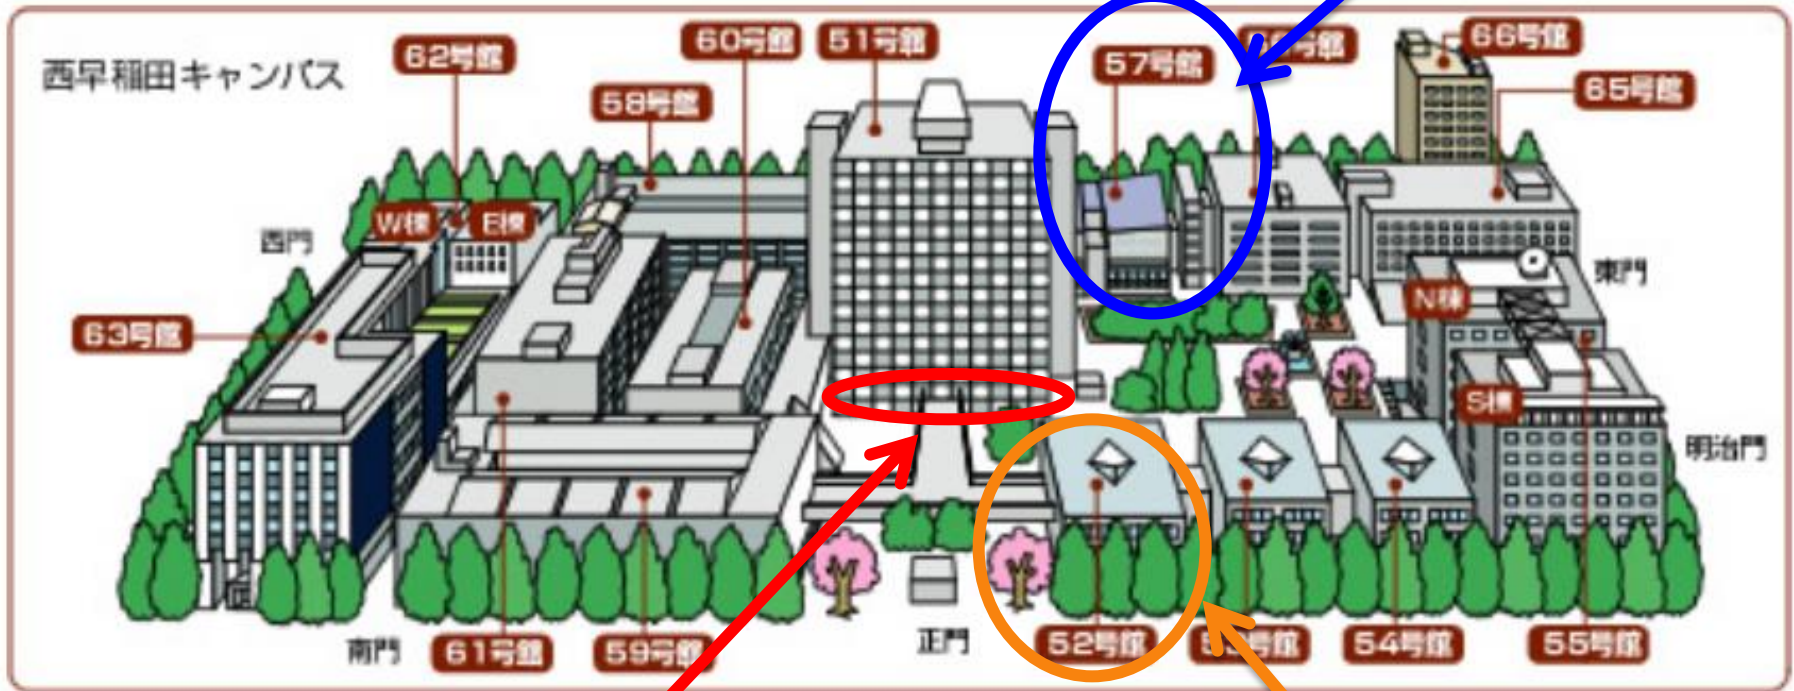

理工学図書館・理工学生読書室

現在地

理工学図書館
51号館B1

理工学生読書室
52号館B1

理工学生読書室（52号館B1）

図書館ボランティア(LIVS)作成の 理工学生読書室案内ビデオ

「WASEDA BEARの1日 in 理工学読」

(00:04:55)