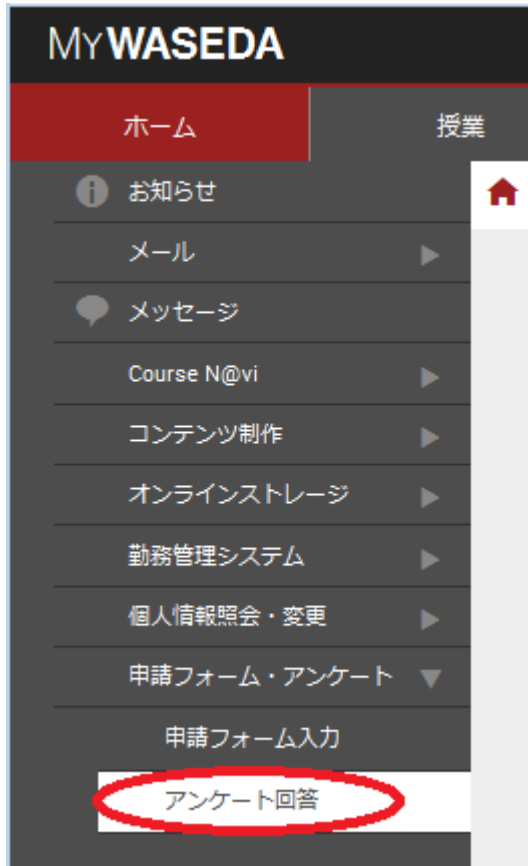

アンケートのお願い

MyWaseda

→ 申請フォーム・アンケート

→ アンケート回答

→ 理工学図書館

「図書館ガイダンス」

4/8 (金) までにお願いします。