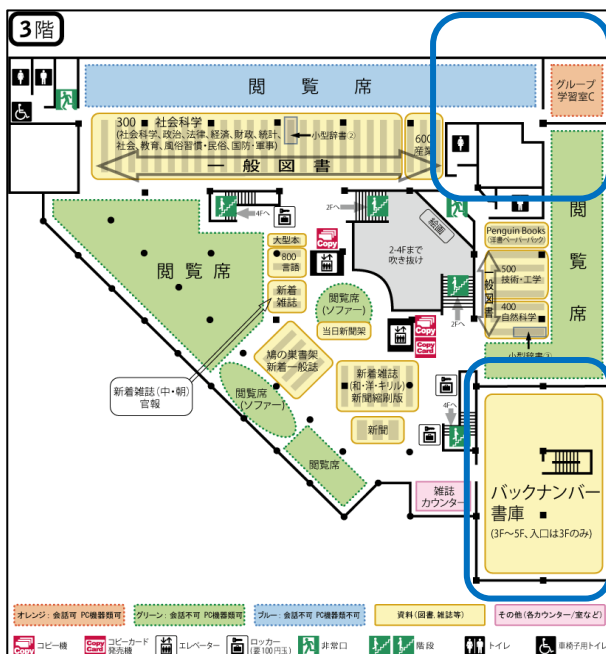

Library Week 「ライブライリーコンサート」について ご理解・ご協力のお願い

早稲田大学図書館では、2016年4月13日(水)から19日(木)の平日にかけて、新入生歓迎イベント「Library Week」を開催します。期間中は、図書館セルフツアー、コンサート、展示など、新入生を歓迎し、図書館に親しみを持ってもらうための数々のイベントを企画しています。

なかでも、昼休みの約20分間、中央図書館の大階段にて実施する「ライブライリーコンサート」は、これから早稲田大学図書館を利用することになる新入生を盛大に歓迎し、祝う意味を込めて企画されました。今回のLibrary Weekで7回目の開催となります。

●時間：12:30～12:50頃、20分間程度。

●会場：中央図書館2階大階段前

※コンサート中に静かに勉学・研究に取り組んでいただけるエリアを示したマップを作成しましたので、当日のご利用にお役立ていただければ幸いです。地下1・2階はこの間も静かにご利用いただけます。

以上、ご理解・ご協力のほど、よろしくお願い申し上げます。

ライブラリーコンサート中 (4/13,14,15 12:30~13:00)

静かにご利用いただけるエリア

4F 図書館ラウンジ

3F バックナンバー書庫
グループ学習室 C 周辺

2F グループ学習室 B 周辺

1F ガラス張り閲覧席

◎ 研究書庫 (地下1階・2階) は、全面的に静かにご利用いただけます。